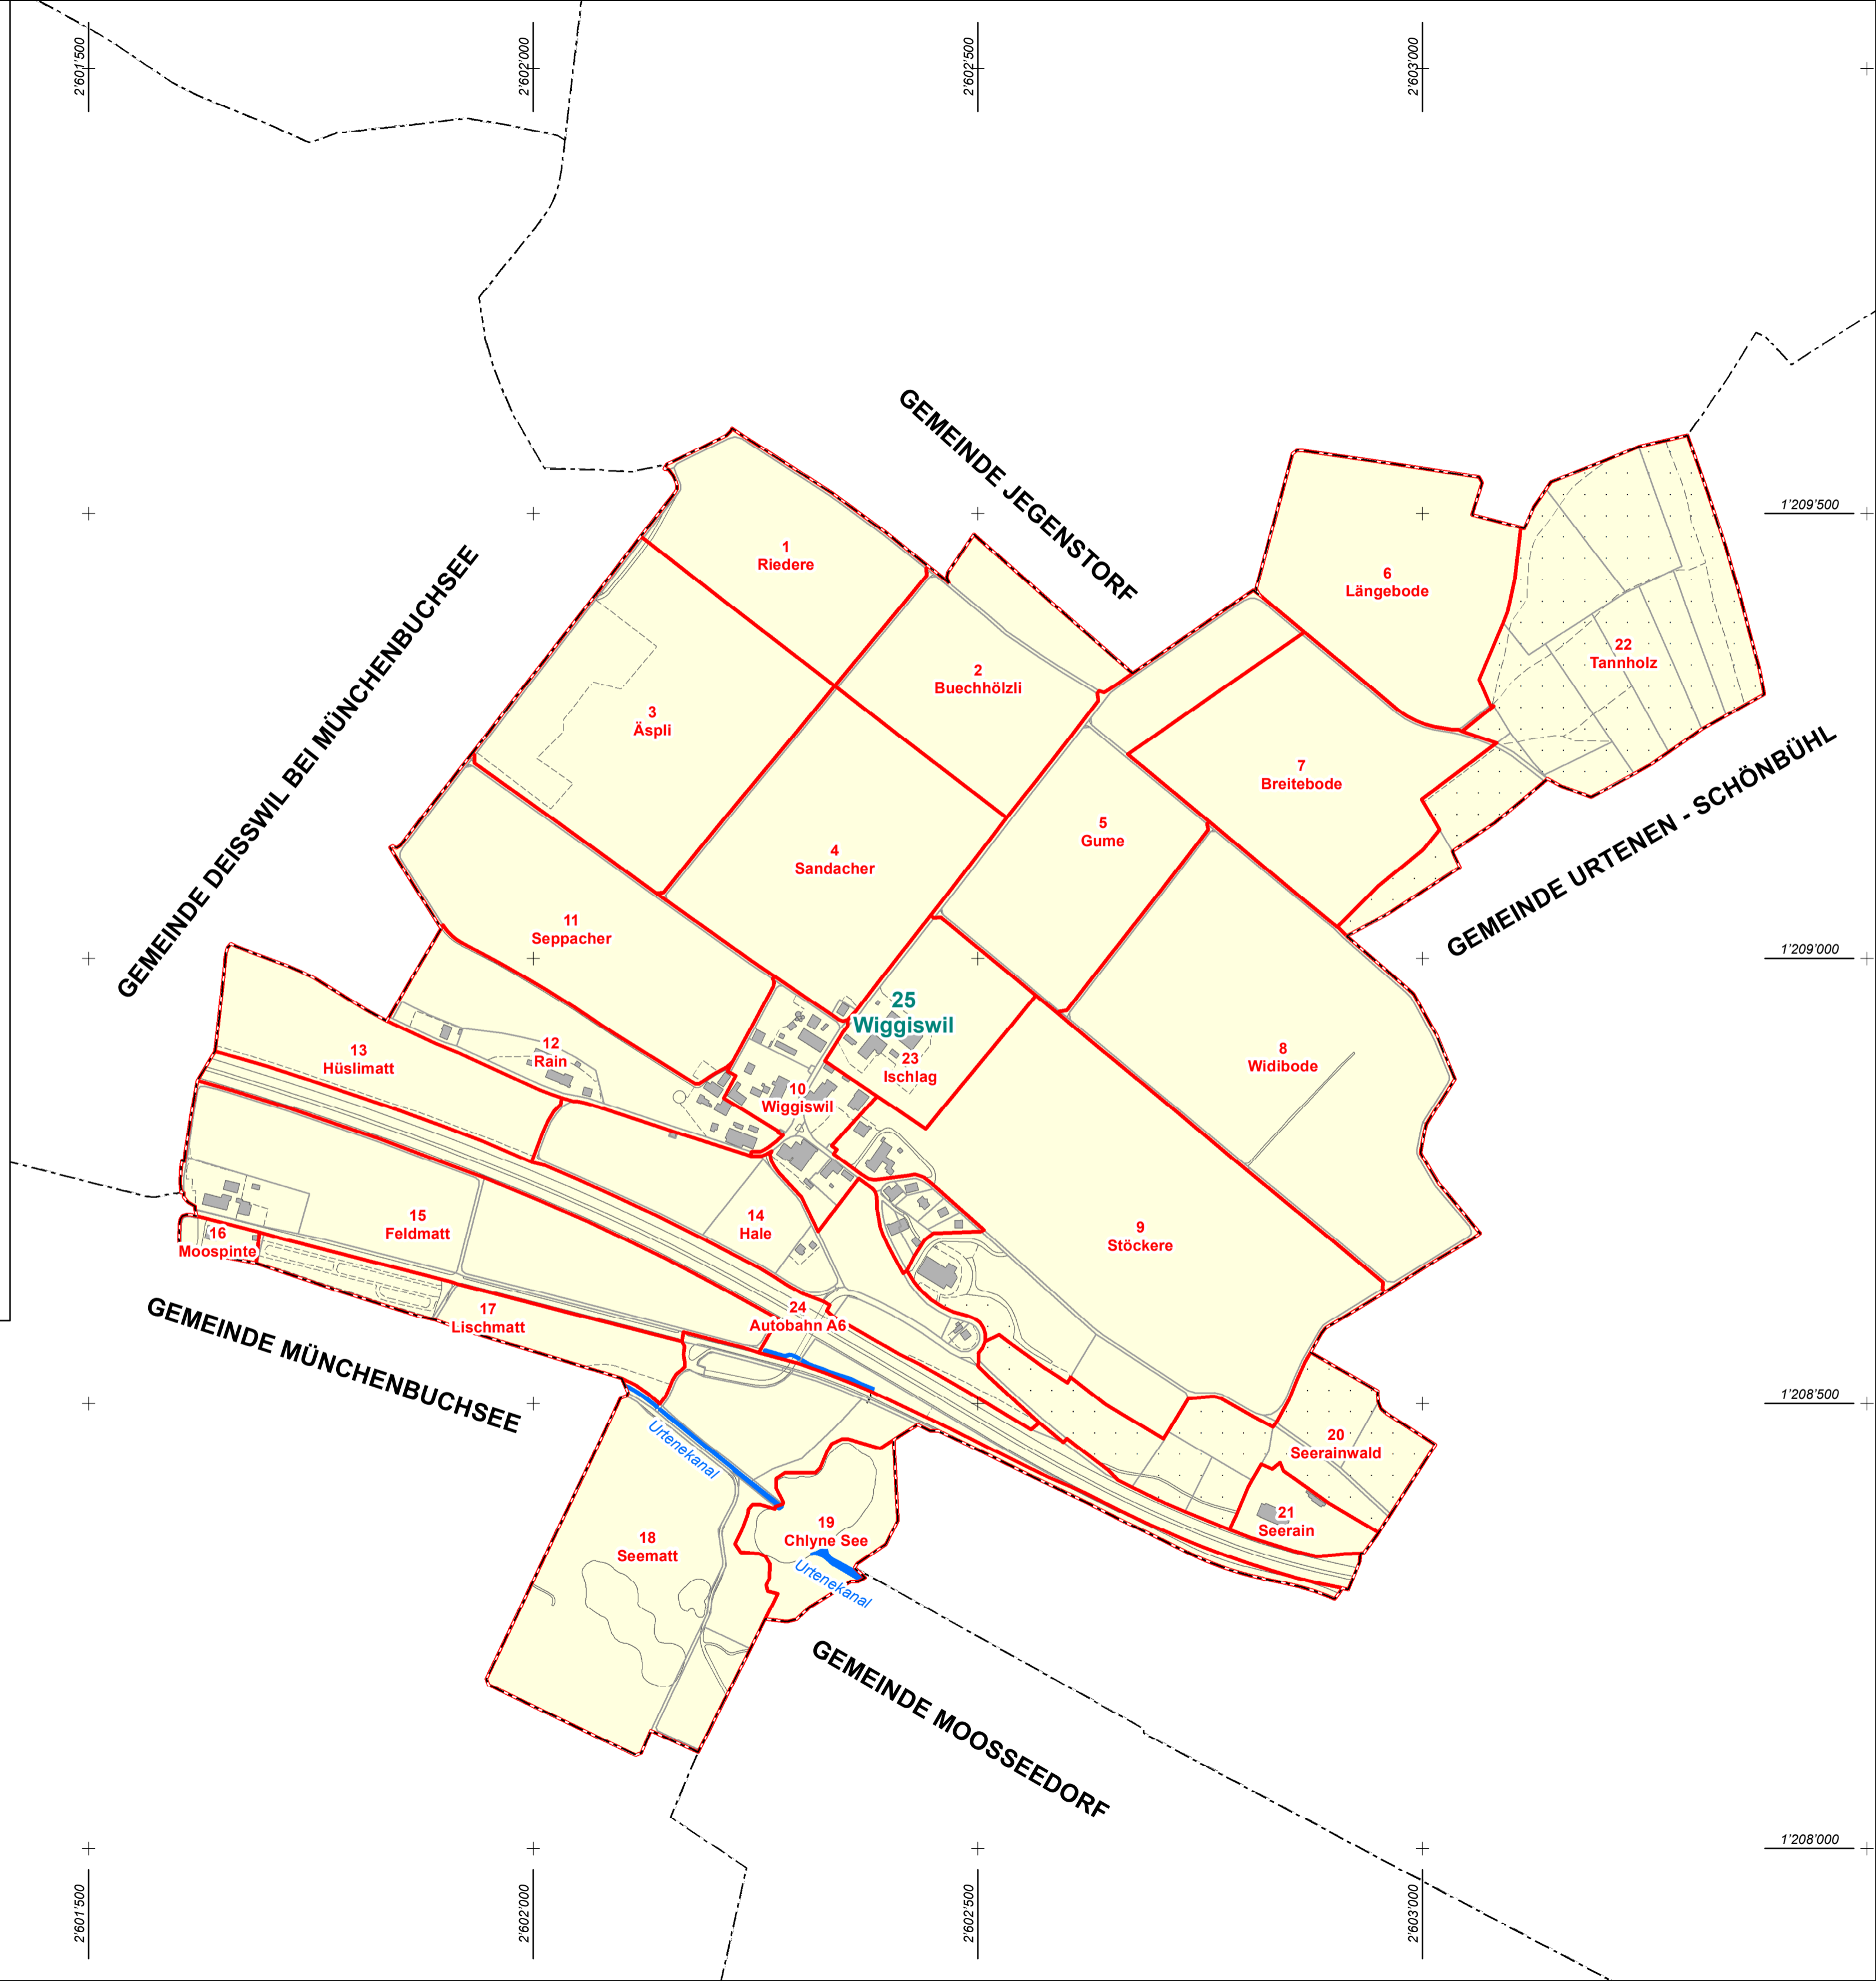

KANTON BERN

GEMEINDE WIGGISWIL BFS-Nr. 553

Nomenklaturplan Nr. 1 Masstab 1:5000

Legende	
Wiggiswil	Ortsname
Breitebode	Flurname
Urtene - Kanal	Gewässername
14	Ordnungsnummer
	Grenze Flurname
	Bereich Ortsname
	Gemeindegrenze
	Gewässer

Infracore Ingenieure AG
Bernstrasse 19
3400 Burgdorf
Tel. 034 460 10 10
info@infracore.ch

Datum: 01.04.2025

1'208'500

1'208'500

1'208'000

1'208'000

2'600'500

2'601'000

2'601'500

2'602'000

2'602'500

2'603'000